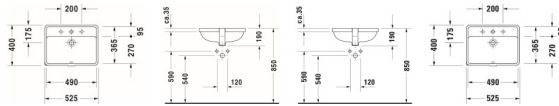

Duravit Starck 3 Einbauwaschtisch Weiß Hochglanz 525 mm - 0302490000

222,39 € *

* Preise inkl. gesetzlicher MwSt. zzgl. Versandkosten

Marke: Duravit
Bestell-Nr.: DU0302490000

Duravit Starck 3 Einbauwaschtisch Weiß Hochglanz 525 mm - 0302490000 von Duravit für #price# bei neuesbad.de kaufen. Kauf auf Rechnung Individuelle Beratung Mehrfach ausgezeichnete Shop jetzt kaufen

Duravit Starck 3 Einbauwaschtisch 525 mm Weiß Hochglanz, Hahnlochbank, Anzahl Hahnlöcher pro Waschplatz: 1, Überlauf – 0302490000

Der Duravit Starck 3 Einbauwaschtisch präsentiert sich in klassischer Formensprache, gepaart mit zeitloser Ästhetik. Philippe Starcks prägnante und elegante Linienführung des umlaufenden Randes wird in dieser Einbauvariante von unten durch die vielfältigen Möglichkeiten eines nahtlosen Materialübergangs zu einer Konsole – wahlweise aus Holz oder Naturstein – gelungen betont. Seine abgesenkte Hahnlochbank schützt angrenzende Flächen effektiv und hygienisch vor überspritzender Feuchtigkeit. Als weiterer Clou erweist sich der vorn angeordnete Überlauf, der dank der Einbausituation kaum wahrgenommen wird und das klassische Erscheinungsbild nicht stört. Die hochwertige und widerstandsfähige Sanitärkeramik zeichnet sich zudem durch ihre besonders kratzresistente und hygienische Oberfläche aus. Optional sorgt die spezielle wasserabweisende WonderGliss Keramikbeschichtung für besonders leichte Reinigung. Das Befestigungszubehör für den Einbau in Holzkonsolen ist bereits im Lieferumfang enthalten. Die Befestigung für den Einbau in eine Natursteinplatte kann separat bestellt werden.

weitere Details:

- Duravit Starck 3 Einbauwaschtisch
- Ausführung Waschtisch: Einbau von unten
- 525x400 mm
- Weiß Hochglanz
- Hahnlochbank: Ja
- Anzahl Hahnlöcher pro Waschplatz: 1
- Überlauf: Ja
- Montageart: Einbau von unten

- Inkl. Befestigung für Einbau in Holzkonsolen

Artikeleigenschaften

Farbe:	weiss glänzend
Typ:	Waschtisch
Tiefe:	400
Breite:	525
Höhe:	190