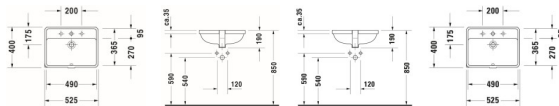

## Duravit Starck 3 Einbauwaschtisch Weiß Hochglanz 525 mm - 0302490001

**277,00 € \***

\* Preise inkl. gesetzlicher MwSt. zzgl. Versandkosten

Marke: Duravit  
Bestell-Nr.: DU0302490001

Duravit Starck 3 Einbauwaschtisch Weiß Hochglanz 525 mm - 03024900001 von Duravit für #price# bei neuesbad.de kaufen.  Kauf auf Rechnung  
 Individuelle Beratung  Mehrfach ausgezeichnete Shop  jetzt kaufen

### Duravit Starck 3 Einbauwaschtisch 525 mm Weiß Hochglanz, Hahnlochbank, Anzahl Hahnlöcher pro Waschplatz: 1, Überlauf – 0302490001

Der Duravit Starck 3 Einbauwaschtisch präsentiert sich in klassischer Formsprache, gepaart mit zeitloser Ästhetik. Philippe Starcks prägnante und elegante Linienführung des umlaufenden Randes wird in dieser Einbauvariante von unten durch die vielfältigen Möglichkeiten eines nahtlosen Materialübergangs zu einer Konsole – wahlweise aus Holz oder Naturstein – gelungen betont. Seine abgesenkte Hahnlochbank schützt angrenzende Flächen effektiv und hygienisch vor überspritzender Feuchtigkeit. Als weiterer Clou erweist sich der vorn angeordnete Überlauf, der dank der Einbausituation kaum wahrgenommen wird und das klassische Erscheinungsbild nicht stört. Die hochwertige und widerstandsfähige Sanitärkeramik zeichnet sich zudem durch ihre besonders kratzresistente und hygienische Oberfläche aus. Optional sorgt die spezielle wasserabweisende WonderGliss Keramikbeschichtung für besonders leichte Reinigung. Das Befestigungszubehör für den Einbau in Holzkonsolen ist bereits im Lieferumfang enthalten. Die Befestigung für den Einbau in eine Natursteinplatte kann separat bestellt werden.

#### weitere Details:

- Duravit Starck 3 Einbauwaschtisch
- Ausführung Waschtisch: Einbau
- 525x400 mm
- Weiß Hochglanz
- Hahnlochbank: Ja
- Anzahl Hahnlöcher pro Waschplatz: 1

- Überlauf: Ja
- Montageart: Einbau von unten
- WonderGliss
- Inkl. Befestigung für Einbau in Holzkonsolen

**Artikeleigenschaften**

Farbe:	weiss glänzend
Typ:	Waschtisch
Tiefe:	400
Breite:	525
Höhe:	190