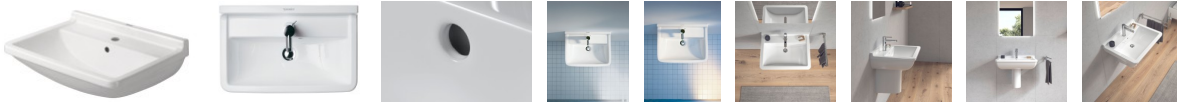

125,46 € *

* Preise inkl. gesetzlicher MwSt. zzgl. Versandkosten

Marke: Duravit
Bestell-Nr.: DU0300650000