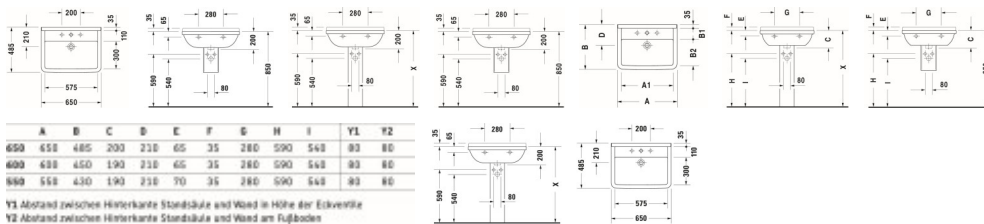

125,46 € *

* Preise inkl. gesetzlicher MwSt. zzgl. Versandkosten

Marke: Duravit
Bestell-Nr.: DU0300650000