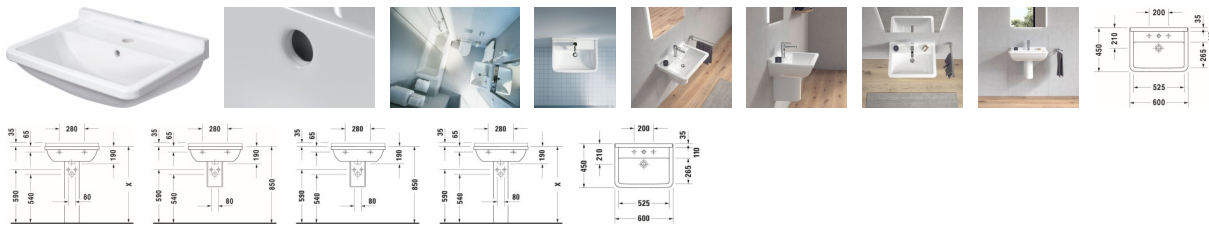

114,64 € *

* Preise inkl. gesetzlicher MwSt. zzgl. Versandkosten

Marke: Duravit
Bestell-Nr.: DU0300600000