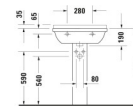

Duravit Starck 3 Waschtisch Weiß Hochglanz 600 mm - 03006000001 von Duravit für #price# bei neuesbad.de kaufen. ☐ Kauf auf Rechnung ☐ Individuelle Beratung ☐ Mehrfach ausgezeichnete Shop ☐ jetzt kaufen

Duravit Starck 3 Waschtisch 600 mm Weiß Hochglanz, Hahnlochbank, Anzahl Hahnlöcher pro Waschplatz: 1, Überlauf – 03006000001

In klassischem Design und zeitloser Ästhetik präsentiert sich der wandhängende Duravit Starck 3 Waschtisch mit Überlauf von Star-Designer Philippe Starck. Die prägnante Linienführung des umlaufenden Randes greift tradierte Motive einer ebenso klaren wie eleganten Formensprache auf und überzeugt mit höchster Funktionalität: die unaufdringliche Aufkantung bildet einen effektiven Spritzschutz und rahmt die schlichte Hahnlochbank gelungen ein. Die hochwertige Sanitärkeramik des ikonischen Waschtischs kennzeichnet sich durch widerstandsfähige und kratzresistente Oberflächen und steht für maximale Hygiene – optional ausgestattet mit der zusätzlichen wasserabweisenden WonderGliss Keramikbeschichtung. Der Waschtisch ist komplett von unten glasiert und eignet sich perfekt als wandhängender Solitär. Als elegante Verkleidung des Siphons kann sowohl eine passende Halb- wie auch eine Standsäule bestellt werden.

Details:

- 1 Becken
- 1 Waschplatz
- Aus hochwertiger, langlebiger Sanitärkeramik: Besonders widerstandsfähiges, kratzresistentes Material mit hohem Härtegrad, reinigungsfreundlicher und hygienischer Oberfläche
- Für 1-Loch-Armaturen geeignet
- Komplett von unten glasiert für mehr Hygiene und damit für die wandhängende Einzelmontage geeignet
- Mit Hahnlochbank
- Mit Überlauf
- Wandhängende Montage
- Wasserabweisende Oberfläche für besonders leichte Reinigung: Auf der glatten Oberfläche können sich Schmutz und Kalk nicht halten und Rückstände fließen mit dem Wasser noch leichter ab (WonderGliss)

weitere Details:

- Duravit Starck 3 Waschtisch
- Weiß Hochglanz