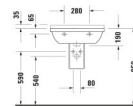

Duravit Starck 3 Waschtisch Weiß Hochglanz 600 mm - 03006000001 von Duravit für #price# bei neuesbad.de kaufen. ☐ Kauf auf Rechnung ☐ Individuelle Beratung ☐ Mehrfach ausgezeichnete Shop ☐ jetzt kaufen

Duravit Starck 3 Waschtisch 600 mm Weiß Hochglanz, Hahnlochbank, Anzahl Hahnlöcher pro Waschplatz: 1, Überlauf – 03006000001

In klassischem Design und zeitloser Ästhetik präsentiert sich der wandhängende Duravit Starck 3 Waschtisch mit Überlauf von Star-Designer Philippe Starck. Die prägnante Linienführung des umlaufenden Randes greift tradierte Motive einer ebenso klaren wie eleganten Formensprache auf und überzeugt mit höchster Funktionalität: die unaufdringliche Aufkantung bildet einen effektiven Spritzschutz und rahmt die schlichte Hahnlochbank gelungen ein. Die hochwertige Sanitärkeramik des ikonischen Waschtischs kennzeichnet sich durch widerstandsfähige und kratzresistente Oberflächen und steht für maximale Hygiene – optional ausgestattet mit der zusätzlichen wasserabweisenden WonderGliss Keramikbeschichtung. Der Waschtisch ist komplett von unten glasiert und eignet sich perfekt als wandhängender Solitär. Als elegante Verkleidung des Siphons kann sowohl eine passende Halb- wie auch eine Standsäule bestellt werden.

Details:

- 1 Becken
- 1 Waschplatz
- Aus hochwertiger, langlebiger Sanitärkeramik: Besonders widerstandsfähiges, kratzresistentes Material mit hohem Härtegrad, reinigungsfreundlicher und hygienischer Oberfläche
- Für 1-Loch-Armaturen geeignet
- Komplett von unten glasiert für mehr Hygiene und damit für die wandhängende Einzelmontage geeignet
- Mit Hahnlochbank
- Mit Überlauf
- Wandhängende Montage
- Wasserabweisende Oberfläche für besonders leichte Reinigung: Auf der glatten Oberfläche können sich Schmutz und Kalk nicht halten und Rückstände fließen mit dem Wasser noch leichter ab (WonderGliss)

weitere Details:

- Duravit Starck 3 Waschtisch
- Weiß Hochglanz