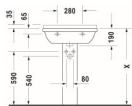

Duravit Starck 3 Waschtisch Weiß Hochglanz 600 mm - 03006000001 von Duravit für #price# bei neuesbad.de kaufen. ☐ Kauf auf Rechnung ☐ Individuelle Beratung ☐ Mehrfach ausgezeichnete Shop ☐ jetzt kaufen

Duravit Starck 3 Waschtisch 600 mm Weiß Hochglanz, Hahnlochbank, Anzahl Hahnlöcher pro Waschplatz: 1, Überlauf – 03006000001

In klassischem Design und zeitloser Ästhetik präsentiert sich der wandhängende Duravit Starck 3 Waschtisch mit Überlauf von Star-Designer Philippe Starck. Die prägnante Linienführung des umlaufenden Randes greift tradierte Motive einer ebenso klaren wie eleganten Formensprache auf und überzeugt mit höchster Funktionalität: die unaufdringliche Aufkantung bildet einen effektiven Spritzschutz und rahmt die schlichte Hahnlochbank gelungen ein. Die hochwertige Sanitärkeramik des ikonischen Waschtischs kennzeichnet sich durch widerstandsfähige und kratzresistente Oberflächen und steht für maximale Hygiene – optional ausgestattet mit der zusätzlichen wasserabweisenden WonderGliss Keramikbeschichtung. Der Waschtisch ist komplett von unten glasiert und eignet sich perfekt als wandhängender Solitär. Als elegante Verkleidung des Siphons kann sowohl eine passende Halb- wie auch eine Standsäule bestellt werden.

Details:

- 1 Becken
- 1 Waschplatz
- Aus hochwertiger, langlebiger Sanitärkeramik: Besonders widerstandsfähiges, kratzresistentes Material mit hohem Härtegrad, reinigungsfreundlicher und hygienischer Oberfläche
- Für 1-Loch-Armaturen geeignet
- Komplett von unten glasiert für mehr Hygiene und damit für die wandhängende Einzelmontage geeignet
- Mit Hahnlochbank
- Mit Überlauf
- Wandhängende Montage
- Wasserabweisende Oberfläche für besonders leichte Reinigung: Auf der glatten Oberfläche können sich Schmutz und Kalk nicht halten und Rückstände fließen mit dem Wasser noch leichter ab (WonderGliss)

weitere Details:

- Duravit Starck 3 Waschtisch
- Weiß Hochglanz