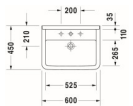

Duravit Starck 3 Waschtisch Weiß Hochglanz 600 mm - 03006000001 von Duravit für #price# bei neuesbad.de kaufen. ☐ Kauf auf Rechnung ☐ Individuelle Beratung ☐ Mehrfach ausgezeichnete Shop ☐ jetzt kaufen

Duravit Starck 3 Waschtisch 600 mm Weiß Hochglanz, Hahnlochbank, Anzahl Hahnlöcher pro Waschplatz: 1, Überlauf – 03006000001

In klassischem Design und zeitloser Ästhetik präsentiert sich der wandhängende Duravit Starck 3 Waschtisch mit Überlauf von Star-Designer Philippe Starck. Die prägnante Linienführung des umlaufenden Randes greift tradierte Motive einer ebenso klaren wie eleganten Formensprache auf und überzeugt mit höchster Funktionalität: die unaufdringliche Aufkantung bildet einen effektiven Spritzschutz und rahmt die schlichte Hahnlochbank gelungen ein. Die hochwertige Sanitärkeramik des ikonischen Waschtischs kennzeichnet sich durch widerstandsfähige und kratzresistente Oberflächen und steht für maximale Hygiene – optional ausgestattet mit der zusätzlichen wasserabweisenden WonderGliss Keramikbeschichtung. Der Waschtisch ist komplett von unten glasiert und eignet sich perfekt als wandhängender Solitär. Als elegante Verkleidung des Siphons kann sowohl eine passende Halb- wie auch eine Standsäule bestellt werden.

Details:

- 1 Becken
- 1 Waschplatz
- Aus hochwertiger, langlebiger Sanitärkeramik: Besonders widerstandsfähiges, kratzresistentes Material mit hohem Härtegrad, reinigungsfreundlicher und hygienischer Oberfläche
- Für 1-Loch-Armaturen geeignet
- Komplett von unten glasiert für mehr Hygiene und damit für die wandhängende Einzelmontage geeignet
- Mit Hahnlochbank
- Mit Überlauf
- Wandhängende Montage
- Wasserabweisende Oberfläche für besonders leichte Reinigung: Auf der glatten Oberfläche können sich Schmutz und Kalk nicht halten und Rückstände fließen mit dem Wasser noch leichter ab (WonderGliss)

weitere Details:

- Duravit Starck 3 Waschtisch
- Weiß Hochglanz