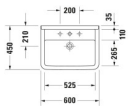

Duravit Starck 3 Waschtisch Weiß Hochglanz 600 mm - 03006000001 von Duravit für #price# bei neuesbad.de kaufen. ☐ Kauf auf Rechnung ☐ Individuelle Beratung ☐ Mehrfach ausgezeichnete Shop ☐ jetzt kaufen

Duravit Starck 3 Waschtisch 600 mm Weiß Hochglanz, Hahnlochbank, Anzahl Hahnlöcher pro Waschplatz: 1, Überlauf – 03006000001

In klassischem Design und zeitloser Ästhetik präsentiert sich der wandhängende Duravit Starck 3 Waschtisch mit Überlauf von Star-Designer Philippe Starck. Die prägnante Linienführung des umlaufenden Randes greift tradierte Motive einer ebenso klaren wie eleganten Formensprache auf und überzeugt mit höchster Funktionalität: die unaufdringliche Aufkantung bildet einen effektiven Spritzschutz und rahmt die schlichte Hahnlochbank gelungen ein. Die hochwertige Sanitärkeramik des ikonischen Waschtischs kennzeichnet sich durch widerstandsfähige und kratzresistente Oberflächen und steht für maximale Hygiene – optional ausgestattet mit der zusätzlichen wasserabweisenden WonderGliss Keramikbeschichtung. Der Waschtisch ist komplett von unten glasiert und eignet sich perfekt als wandhängender Solitär. Als elegante Verkleidung des Siphons kann sowohl eine passende Halb- wie auch eine Standsäule bestellt werden.

Details:

- 1 Becken
- 1 Waschplatz
- Aus hochwertiger, langlebiger Sanitärkeramik: Besonders widerstandsfähiges, kratzresistentes Material mit hohem Härtegrad, reinigungsfreundlicher und hygienischer Oberfläche
- Für 1-Loch-Armaturen geeignet
- Komplett von unten glasiert für mehr Hygiene und damit für die wandhängende Einzelmontage geeignet
- Mit Hahnlochbank
- Mit Überlauf
- Wandhängende Montage
- Wasserabweisende Oberfläche für besonders leichte Reinigung: Auf der glatten Oberfläche können sich Schmutz und Kalk nicht halten und Rückstände fließen mit dem Wasser noch leichter ab (WonderGliss)

weitere Details:

- Duravit Starck 3 Waschtisch
- Weiß Hochglanz