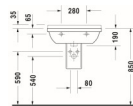

Duravit Starck 3 Waschtisch Weiß Hochglanz 600 mm - 03006000001 von Duravit für #price# bei neuesbad.de kaufen. ☐ Kauf auf Rechnung ☐ Individuelle Beratung ☐ Mehrfach ausgezeichnete Shop ☐ jetzt kaufen

Duravit Starck 3 Waschtisch 600 mm Weiß Hochglanz, Hahnlochbank, Anzahl Hahnlöcher pro Waschplatz: 1, Überlauf – 03006000001

In klassischem Design und zeitloser Ästhetik präsentiert sich der wandhängende Duravit Starck 3 Waschtisch mit Überlauf von Star-Designer Philippe Starck. Die prägnante Linienführung des umlaufenden Randes greift tradierte Motive einer ebenso klaren wie eleganten Formensprache auf und überzeugt mit höchster Funktionalität: die unaufdringliche Aufkantung bildet einen effektiven Spritzschutz und rahmt die schlichte Hahnlochbank gelungen ein. Die hochwertige Sanitärkeramik des ikonischen Waschtischs kennzeichnet sich durch widerstandsfähige und kratzresistente Oberflächen und steht für maximale Hygiene – optional ausgestattet mit der zusätzlichen wasserabweisenden WonderGliss Keramikbeschichtung. Der Waschtisch ist komplett von unten glasiert und eignet sich perfekt als wandhängender Solitär. Als elegante Verkleidung des Siphons kann sowohl eine passende Halb- wie auch eine Standsäule bestellt werden.

Details:

- 1 Becken
- 1 Waschplatz
- Aus hochwertiger, langlebiger Sanitärkeramik: Besonders widerstandsfähiges, kratzresistentes Material mit hohem Härtegrad, reinigungsfreundlicher und hygienischer Oberfläche
- Für 1-Loch-Armaturen geeignet
- Komplett von unten glasiert für mehr Hygiene und damit für die wandhängende Einzelmontage geeignet
- Mit Hahnlochbank
- Mit Überlauf
- Wandhängende Montage
- Wasserabweisende Oberfläche für besonders leichte Reinigung: Auf der glatten Oberfläche können sich Schmutz und Kalk nicht halten und Rückstände fließen mit dem Wasser noch leichter ab (WonderGliss)

weitere Details:

- Duravit Starck 3 Waschtisch
- Weiß Hochglanz