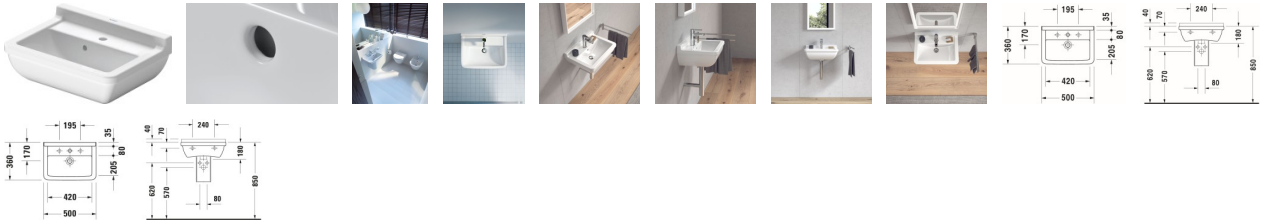

117,10 € *

* Preise inkl. gesetzlicher MwSt. zzgl. Versandkosten

Marke: Duravit
Bestell-Nr.: DU0300500000