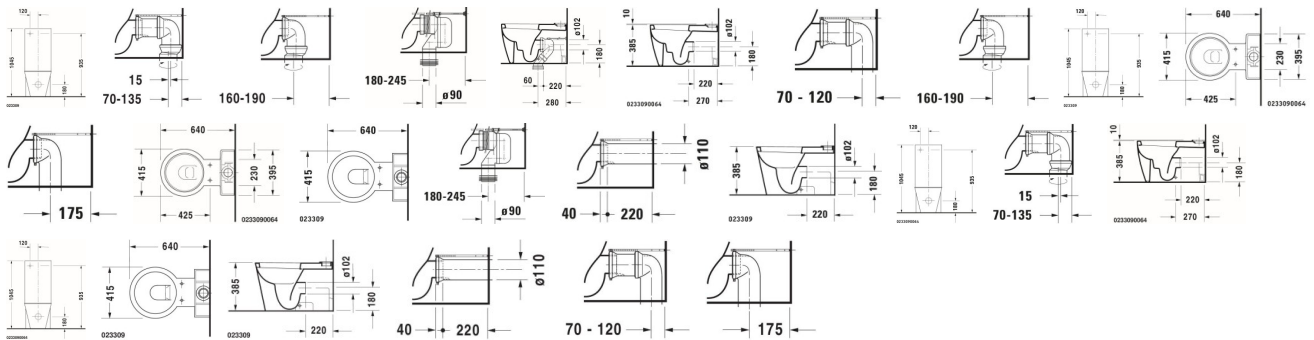

## Duravit Starck 1 Stand WC für Kombination Weiß Hochglanz 640 mm - 02330900641

**674,54 € \***

\* Preise inkl. gesetzlicher MwSt. zzgl. Versandkosten

Marke: Duravit  
Bestell-Nr.: DU02330900641

Duravit Starck 1 Stand WC für Kombination Weiß Hochglanz 640 mm - 02330900641 von Duravit für #price# bei neuesbad.de kaufen.  Kauf auf Rechnung  Individuelle Beratung  Mehrfach ausgezeichnete Shop  jetzt kaufen

**Duravit Starck 1 Stand WC für Kombination, 640 mm, Weiß Hochglanz, Tiefspüler, Spülrand: geschlossen, Für aufgesetzten Spülkasten, 4,5 l, Abgang: waagrecht, senkrecht, WonderGliss – 02330900641**

- Inkl. Spülkasten: Nein
- Spülprinzip: Verdrängung
- WonderGliss
- Für aufgesetzten Spülkasten
- Längenverstellbar
- Inkl. Befestigungsmaterial
- Abgangsmaß für Vario-Ablaufbogen senkrecht: 180 - 245 mm
- Abgangsmaß für Vario-Anschluss Set senkrecht/waagrecht: 70 - 190 mm

**Artikeleigenschaften**

Farbe:	weiss glänzend
Höhe:	385
Tiefe:	650
Typ:	WC bodenstehend
Breite:	415