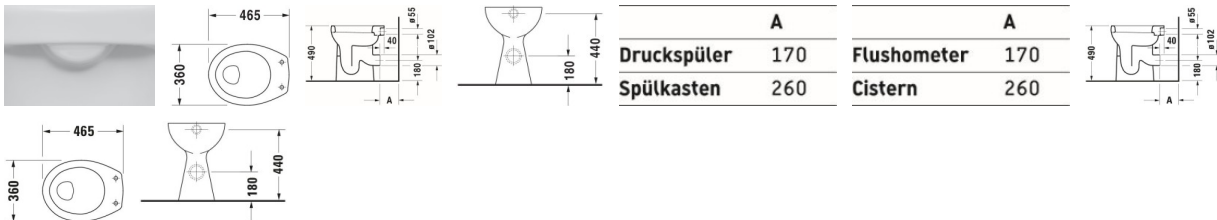

Duravit Duraplustand WC Weiß Hochglanz 465 mm - 0212090000

387,68 € *

* Preise inkl. gesetzlicher MwSt. zzgl. Versandkosten

Marke: Duravit
Bestell-Nr.: DU0212090000

Duravit Duraplustand WC Weiß Hochglanz 465 mm - 0212090000 von Duravit für #price# bei neuesbad.de kaufen. Kauf auf Rechnung Individuelle Beratung Mehrfach ausgezeichnete Shop jetzt kaufen

Duravit Duraplustand WC Sudan, 465 mm, Weiß Hochglanz, Flachspüler, Spülrand: geschlossen, 6 l, Abgang: waagrecht, Barrierefreie Ausführung – 0212090000

Details:

- Aus hochwertiger, langlebiger Sanitärkeramik: Besonders widerstandsfähiges, kratzresistentes Material mit hohem Härtegrad, reinigungsfreundlicher und hygienischer Oberfläche
- Barrierefrei
- Bodenstehende Montage
- Effizienter, sparsamer Wasserverbrauch: Unified Water Label (UWL) Klasse 2
- Flachspüler: verhindert Spritzen und ermöglicht Probenentnahme
- Geschlossener Spülrand für gleichmäßige Wasserverteilung ohne Überspritzen und maximale Hygiene: Durch kleine Öffnungen kann kaum Schmutz eindringen.
- Große Spülwassermenge: 6 Liter
- Keramischer Spülwasserverteiler für hygienische Flächenspülung
- Komplett glasierter Spülrand: Glatte Oberfläche verhindert das Ansetzen von Schmutz und Rückständen
- Um 10 cm erhöhte Sitzposition erleichtert das Hinsetzen und Aufstehen (vorhandene Anschlüsse können für die Montage genutzt werden)

weitere Details:

- Duravit Duraplustand WC
- Weiß Hochglanz
- Spülwassermenge: 6 l
- Flachspüler
- Spülrand: geschlossen
- Abgang: waagrecht
- Position Abgang: Hinten
- Spülprinzip: Verdrängung
- Barrierefreie Ausführung
- Für variablen Wasserzulauf

Artikeleigenschaften

Farbe: weiss glänzend
Breite: 360
Tiefe: 465
Höhe: 490
Typ: WC bodenstehend