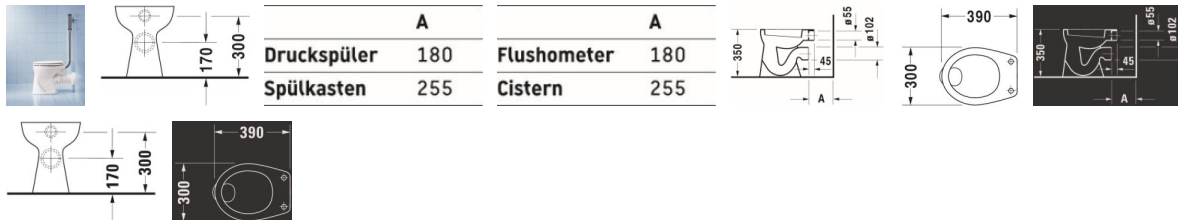

Duravit Duraplustand WC Weiß Hochglanz 390 mm - 0106090000

226,63 € *

* Preise inkl. gesetzlicher MwSt. zzgl. Versandkosten

Marke: Duravit
Bestell-Nr.: DU0106090000

Duravit Duraplustand WC Weiß Hochglanz 390 mm - 0106090000 von Duravit für #price# bei neuesbad.de kaufen. Kauf auf Rechnung
Individuelle Beratung Mehrfach ausgezeichnete Shop jetzt kaufen

Duravit Duraplustand WC Bambi, 390 mm, Weiß Hochglanz, Flachspüler, Spülrand: offen, 6 l, Abgang: waagrecht – 0106090000

Details:

- Aus hochwertiger, langlebiger Sanitärkeramik: Besonders widerstandsfähiges, kratzresistentes Material mit hohem Härtegrad, reinigungsfreundlicher und hygienischer Oberfläche
- Bodenstehende Montage
- Effizienter, sparsamer Wasserverbrauch: Unified Water Label (UWL) Klasse 2
- Flachspüler: verhindert Spritzen und ermöglicht Probenentnahme
- Große Spülwassermenge: 6 Liter
- Offener Spülrand für hygienisch einwandfreie Spülergebnisse

weitere Details:

- Duravit Duraplustand WC
- Weiß Hochglanz
- Spülwassermenge: 6 l
- Flachspüler
- Spülrand: offen
- Abgang: waagrecht
- Position Abgang: Hinten
- Spülprinzip: Verdrängung
- Für variablen Wasserzulauf

Artikeleigenschaften

Farbe: weiss glänzend

Breite:	300
Höhe:	350
Tiefe:	390
Typ:	WC bodenstehend