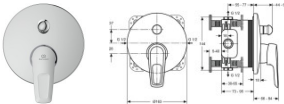

## Ideal Standard Badearmatur Unterputz Bausatz 2 Ceramix Blue

**255,92 € \***

\* Preise inkl. gesetzlicher MwSt. zzgl. Versandkosten

Marke: Ideal Standard  
Bestell-Nr.: ISA5665AA

Ideal Standard Badearmatur Unterputz Bausatz 2 Ceramix Blue von Ideal Standard für #price# bei neuesbad.de kaufen.  Kauf auf Rechnung  Individuelle Beratung  Mehrfach ausgezeichnete Shop  jetzt kaufen

### Ideal Standard Badearmatur Unterputz Ceramix Blue, Bausatz2, Rosettendurchmesser:163mm, eigensicher nach DIN EN 1717, Chrom, A5665AA

Klassisches Design und innovative Technik – das sind die Werte für die die CeraMix schon seit Jahrzehnten steht. Mit der CeraMix Blue setzt Ideal Standard zeitgemäße Maßstäbe in Sachen Gesundheit, Ökologie und Ökonomie. Durch entkoppelte Wasserwege und Spezial-Anschlusschläuche wird die Ausschwemmung von Blei und Nickel ausgeschlossen. Gleichzeitig spart man durch diese innovative Technik Energie und Wasser. Die CeraMix Blue schont damit die Gesundheit, die Umwelt und das eigene Portmonnaie.

#### Details:

- Serie: Ceramix Blue
- Hersteller: Ideal Standard
- Artikel-Nr.: A5665AA
- Einhebel-Badearmatur Unterputz Bausatz 2 für Fertigmontage
- Griff aus Metall
- Unterputz-Bausatz 1 Easy-Box zur Montage benötigt (A1000NU - separat erhältlich)
- Kartusche: Ø 47 mm
- CLICK-Kartusche mit keramischen Dichtscheiben
- Kartuschenschwenkbereich: 120°
- Kartuschenübersetzung aus Edelstahl
- Heißwassertemperaturbegrenzer
- Eigensicher gemäß DIN EN 1717
- Mit 1 Rosette (rund)
- DICHT-FIX System: Separate Abdichtung jeder Öffnung für optimalen Schutz des Bauwerks gegen Feuchtigkeit und Wasser
- Mit Zugumsteller Wanne/Brause
- Geräuschverhalten DIN 4109: Gruppe 1
- Lebensdauer: DIN EN 817, DIN EN 200
- Gewicht: 1,035 kg
- Außenmaße (BxTxH): 163x66x199 mm
- Durchfluss bei 3 bar: 24 l/min
- Farbe / Oberfläche: Chrom