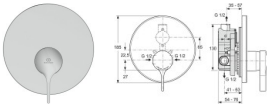

## Ideal Standard Brausearm. Unterputz Bausatz 2 Melange, runde Rosette, chrom

**171,10 € \***

\* Preise inkl. gesetzlicher MwSt. zzgl. Versandkosten

Marke: Ideal Standard  
Bestell-Nr.: ISA4273AA

Ideal Standard Brausearm. Unterputz Bausatz 2 Melange, runde Rosette, chrom von Ideal Standard für #price# bei neuesbad.de kaufen.  Kauf auf Rechnung  Individuelle Beratung  Mehrfach ausgezeichnete Shop  jetzt kaufen

### Ideal Standard Brausearmatur Unterputz Bausatz 2 Melange, Chrom, A4273AA

Das formschöne Design von Melange verleiht Ihrem Badezimmer einen individuellen Charakter, ohne aufdringlich zu wirken. Erhältlich in vielen Ausführungen, ergänzt sein elegantes geometrisches Design auf perfekte Weise die abgerundeten Formen eines Waschbeckens, Bidets und einer Badewanne.

#### Details:

- Serie: Melange
  - Hersteller: Ideal Standard
  - Artikel-Nr.: A4273AA
- Renovierungsset
- Einhebel-Brausearmatur Unterputz Bausatz 2 für Fertigmontage
  - Zur nachträglichen Umrüstung von Unterputz-Einhebelmischern
  - 1975 - 1983 (Ø 53 mm Kartusche, 2 Befestigungsschrauben)
  - 1983 - 1996 (Ø 47 mm Kartusche, 3 Befestigungsschrauben)
  - UP-Körper vor 1974 (Ø 46 mm Kartusche, 2 Schrauben) können nicht umgerüstet werden
  - Unterputz-Bausatz 1 zur Montage benötigt (A963801NU - separat erhältlich)
  - Gewicht: 0,600 kg
  - Außenmaße (BxH): 185x203 mm
  - Durchfluss bei 3 bar: 20,5 l/min
  - Farbe / Oberfläche: Chrom