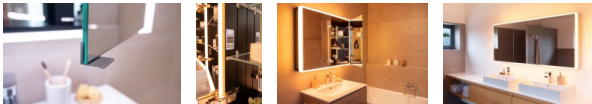

1626,87 € *

* Preise inkl. gesetzlicher MwSt. zzgl. Versandkosten

Marke: Schneider

Bestell-Nr.: SN182.100.02.50