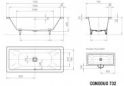

Kaldewei Badewanne CONODUO 732, 1700x750x430mm, 235000010001

785,45 € *

* Preise inkl. gesetzlicher MwSt. zzgl. Versandkosten

Marke: Kaldewei

Bestell-Nr.: KA235000010001

Kaldewei Badewanne CONODUO 732, 1700x750x430mm, 235000010001 von Kaldewei für #price# bei neuesbad.de kaufen. Kauf auf Rechnung
 Individuelle Beratung Mehrfach ausgezeichnete Shop jetzt kaufen

- Die CONODUO verbindet eigenständiges
- Design mit exzellentem Badekomfort für
- ein Gefühl von Ruhe und Klarheit. Durch
- architektonische und geometrische
- Elemente, die sich zu einer markanten
- Formgebung vereinen, wird die CONODUO
- zu einem Blickfang im Badezimmer.
- Weitere Besonderheiten sind der
- verdeckte Ablauf mit emaillierter
- Abdeckung sowie ein emaillierter Knauf
- für die Ablaufbetätigung.
- Die CONODUO ist auch als Whirlwanne
- erhältlich.
- Designed by Sottsass Associati
- Außenform: Rechteck
- Außenmaß: 1700x750 mm
- Tiefe: 430 mm
- Produkt: Stahl-Email Badewanne
- Modell-Nr.: 732
- Modell: CONODUO
- Hersteller: KALDEWEI
- Garantie: 30 Jahre (gem. Garantiepass)
- MADE IN GERMANY
- Material: KALDEWEI Stahl-Email
- Überlaufloch: d 52 mm
- Ablaufloch: d 90 mm
- Ab- und Überlaufposition: Mittig
- Gewicht: 52 kg
- Basisfarbe: alpinweiß
- Gem. EU-Bauproduktenverordnung (BauPVO):
- CE 15 KBW001 PH/gekennzeichnet nach
- DIN EN 14516 - CL1+CL2
- Zertifizierte Oberfläche:
- Kratz- und schlagfest, chemikalienresis-
- tent , hitzebeständig, UV beständig,
- nachhaltig, formstabil, pflegeleicht und
- hygienisch.
- Erdungsglasche für Potenzialausgleich.
- **Erforderliches Zubehör:**
- Sonderfußgestell Modell-Nr. 5037
- Spezial Ab- und Überlaufgarnitur KA 4080
- oder KA 4081.

Artikeleigenschaften

Material:	Stahl
Farbe:	weiss glänzend
Typ:	Badewanne
Breite:	1700
Tiefe:	750
Höhe:	445