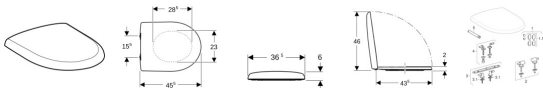

Geberit Renova WC-Sitz, Befestigung von oben mit Absenkautomatik, Quick Release, weiss, 500836011

163,02 € *

* Preise inkl. gesetzlicher MwSt. zzgl. Versandkosten

Marke: Geberit

Bestell-Nr.: GE500836011

Geberit Renova WC-Sitz, Befestigung von oben mit Absenkautomatik, Quick Release, weiß, 500836011 von Geberit für #price# bei neuesbad.de kaufen. Kauf auf Rechnung Individuelle Beratung Mehrfach ausgezeichnete Shop jetzt kaufen

Geberit Renova WC-Sitz Befestigung von oben

Eigenschaften

- WC-Deckel überlappend

Farbe / Oberfläche

- Farbe: weiß
- Oberfläche: glänzend

Technische Eigenschaften

- Werkstoff: Duroplast
- Befestigungsabstand (cm): 15,5 cm
- Form: rund
- B / Breite (cm): 36,5 cm
- H / Höhe (cm): 6 cm
- T / Tiefe (cm): 45,5 cm
- ja
- ja
- von oben
- Messing verchromt

Artikeleigenschaften

Farbe: weiss glänzend
Typ: WC-Sitz