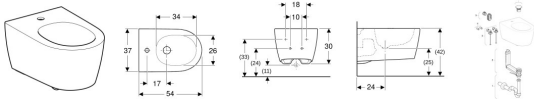

## Geberit ONE Wandbidet, geschlossene Form weiss, KeraTect, 500690011

**420,68 € \***

\* Preise inkl. gesetzlicher MwSt. zzgl. Versandkosten

Marke: Geberit

Bestell-Nr.: GE500690011

Geberit ONE Wandbidet, geschlossene Form weiss, KeraTect, 500690011 von Geberit für #price# bei neuesbad.de kaufen.  Kauf auf Rechnung  Individuelle Beratung  Mehrfach ausgezeichnete Shop  jetzt kaufen

#### Eigenschaften

- Verdeckte Befestigung
- Wandhängend
- Höhenverstellbar, Keramikoberkante 41–45 cm
- Geschlossenes Keramikdesign
- Einfache Befestigung durch Getriebe für optimierte Kraftübertragung

#### Technische Eigenschaften

- Werkstoff: Sanitärkeramik
- verdeckt
- B / Breite (cm): 37 cm
- H / Höhe (cm): 30 cm
- T / Tiefe (cm): 54 cm

#### Artikeleigenschaften

Material:	Keramik
Farbe:	weiss glänzend
Höhe:	300
Breite:	370
Tiefe:	540
Typ:	Bidet wandhängend