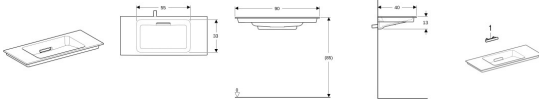

Geberit ONE Möbelwaschtisch, 90x40cm o.Hl., Ül.verdeckt, weiß/glanzchrom Tect, 500395011

465,75 € *

* Preise inkl. gesetzlicher MwSt. zzgl. Versandkosten

Marke: Geberit

Bestell-Nr.: GE500395011

Geberit ONE Möbelwaschtisch, 90x40cm o.Hl., Ül.verdeckt, weiß/glanzchrom Tect, 500395011 von Geberit für #price# bei neuesbad.de kaufen. Kauf auf Rechnung Individuelle Beratung Mehrfach ausgezeichnete Shop jetzt kaufen

ONE Möbelwaschtisch, 90x40cm

o.Hl., Ül.verdeckt, weiß/glanzchrom Tect

Verwendungszwecke

- Zur Montage auf
Waschtischunterschrank

Eigenschaften

- Schmäler Rand
- Verkürzte Ausladung
- Abgang horizontal

Technische Eigenschaften

- Hahnloch: ohne
 - Überlauf: verdeckt
 - Farbe: weiß
 - Mehrfachoberfläche/-farbe:
- Waschtisch: weiß, Blende:
glanzverchromt
- Oberfläche: KeraTect
 - Werkstoff: Sanitärkeramik
 - B / Breite (cm): 90 cm
 - H / Höhe (cm): 13 cm
 - T / Tiefe (cm): 40 cm
 - Breite Unterschrank (cm): 90 cm
- zusätzlicher Lieferumfang
- Ablaufdeckel mit Kammeinsatz,
magnetische Befestigung
- Fabrikat: Geberit
Typ: ONE
Artikel-Nr.: 500.395.01.1