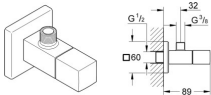

GROHE Eckventil Eurocube 22012 DN15 Abgang 3/8" hard graphite gebürstet, 22012AL0

89,71 € *

* Preise inkl. gesetzlicher MwSt. zzgl. Versandkosten

Marke: Grohe

Bestell-Nr.: FG22012AL0

GROHE Eckventil Eurocube 22012 DN15 Abgang 3/8" hard graphite gebürstet, 22012AL0 von Grohe für #price# bei neuesbad.de kaufen. Kauf auf Rechnung Individuelle Beratung Mehrfach ausgezeichnete Shop jetzt kaufen

Eurocube

Eckventil, 1/2"

Wandanschluss 1/2"

Abgang 3/8"

Kartuschen-Oberteil

Metallgriff

Markierung neutral

Schubrosette aus Metall