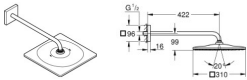

GROHE Kopfbrauseset Rainshower 310 Mono Cube 26564 BA 9,5l cool sunrise geb., 26564GN0

763,62 € *

* Preise inkl. gesetzlicher MwSt. zzgl. Versandkosten

Marke: Grohe

Bestell-Nr.: FG26564GN0

GROHE Kopfbrauseset Rainshower 310 Mono Cube 26564 BA 9,5l cool sunrise geb., 26564GN0 von Grohe für #price# bei neuesbad.de kaufen. Kauf auf Rechnung Individuelle Beratung Mehrfach ausgezeichnete Shop jetzt kaufen

Rainshower Mono 310 Cube

Kopfbrause-Set 422 mm, 1 Strahlart

bestehend aus:

Kopfbrause Rainshower 310

1 Strahlart GROHE PureRain

Rainshower Brausearm 422 mm (26 145)

GROHE Water Saving 9,5 l/min Durchflusskonstanthalter