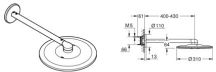

GROHE Kopfbrauseset Rainshower 310 SmartActive 26475 BA cool sunrise geb., 26475GN0

857,02 € *

* Preise inkl. gesetzlicher MwSt. zzgl. Versandkosten

Marke: Grohe

Bestell-Nr.: FG26475GN0

GROHE Kopfbrauseset Rainshower 310 SmartActive 26475 BA cool sunrise geb., 26475GN0 von Grohe für #price# bei neuesbad.de kaufen. Kauf auf Rechnung Individuelle Beratung Mehrfach ausgezeichnete Shop jetzt kaufen

Rainshower SmartActive 310

Kopfbrause-Set 430 mm, 2 Strahlarten

bestehend aus:

Kopfbrause Rainshower SmartActive 310

2 Strahlarten: GROHE PureRain, ActiveRain

horizontaler 430 mm Brausearm

GROHE DreamSpray Perfektes Strahlbild