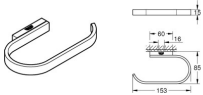

GROHE WC-Papierhalter Selection 41068 ohne Deckel warm sunset gebürstet, 41068DL0

71,32 € *

* Preise inkl. gesetzlicher MwSt. zzgl. Versandkosten

Marke: Grohe

Bestell-Nr.: FG41068DL0

GROHE WC-Papierhalter Selection 41068 ohne Deckel warm sunset gebürstet, 41068DL0 von Grohe für #price# bei neuesbad.de kaufen. Kauf auf Rechnung Individuelle Beratung Mehrfach ausgezeichnete Shop jetzt kaufen

Selection

WC-Papierhalter

ohne Deckel

Material: Metall

Wandmontage

verdeckte Befestigung

GROHE Long-Life Oberfläche

Oberfläche: warm sunset gebürstet