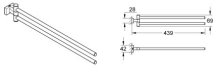

GROHE Handtuchhalter Essentials Cube 40624_1 2-armig 439mm supersteel, 40624DC1

95,48 € *

* Preise inkl. gesetzlicher MwSt. zzgl. Versandkosten

Marke: Grohe

Bestell-Nr.: FG40624DC1

GROHE Handtuchhalter Essentials Cube 40624_1 2-armig 439mm supersteel, 40624DC1 von Grohe für #price# bei neuesbad.de kaufen. Kauf auf Rechnung Individuelle Beratung Mehrfach ausgezeichnete Shop jetzt kaufen

Essentials Cube

Handtuchhalter

Material: Metall

2-armig, schwenkbar

439 mm

verdeckte Befestigung

GROHE Long-Life Oberfläche

Oberfläche: supersteel