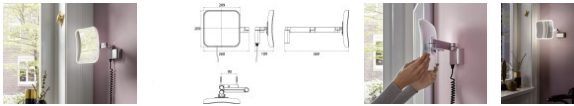

## emco LED-Kosmetikspiegel evo 2-armig, 5-fach, eckig, Stecker, 2 Schalter, Farbwechsel, dimmbar 200x2

**487,07 € \***

\* Preise inkl. gesetzlicher MwSt. zzgl. Versandkosten

Marke: Emco

Bestell-Nr.: EC109513351

emco LED-Rasier- und Kosmetikspiegel 2-armig, 5-fach, eckig, 200x200mm O, 109513351 von Emco für #price# bei neuesbad.de kaufen.  Kauf auf Rechnung  Individuelle Beratung  Mehrfach ausgezeichnete Shop  jetzt kaufen

### emco LED-Kosmetikspiegel evo2-armig, 5-fach, eckig, Stecker, 2 Schalter, Farbwechsel, dimmbar 200x200mm, schwarz, 109513351

- Funktion trifft auf edles Design
- Dank LED-Lichtleitertechnologie immer perfekt ausgeleuchtet mit dem emco EVO Rasier- und Kosmetikspiegel. Die stufenlos einstellbare Farbtemperatur von Tageslichtweiß bis Warmweiß (2.700 - 6.500 K) sowie die dimmbare Helligkeit über 2 Tastschalter sorgen für eine optimale Beleuchtung in jeder Situation. Der Schminkspiegel zur Wandmontage ist an einem Doppelgelenkarm mit einstellbarer Spiegelfläche befestigt, der es ermöglicht, den Spiegel individuell auszurichten. Das edle Design fügt sich ideal in die Umgebung des Badezimmers ein und ist dabei ein echter Hingucker.
- LED Rasier- und Kosmetikspiegel, eckig, Wandmodell, Doppelgelenkarm mit Spiralkabel und Stecker 2 Lichttaster, Helligkeit und Lichtfarbe - kalt/warm (2.700 - 6.500 K) - stufenlos dimmbar.

- LED Rasier- und Kosmetikspiegel, eckig, Wandmodell, Doppelgelenkarm mit Spiralkabel und Stecker 2 Lichttaster, Helligkeit und Lichtfarbe - kalt/warm (2.700 - 6.500 K) - stufenlos dimmbar.
- Ausführung: schwarz, Vergrößerung: 5-fach
- Designer: EMCO
- Serie: evo
- Farbe: schwarz
- Vergrößerung: 5-fach
- Form: eckig
- Montageart: Wandmodell
- Befestigungsart: zum Schrauben
- Marke: emco
- LED Beleuchtung: ja