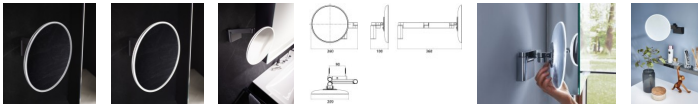

emco LED-Kosmetikspiegel evo 2-armig, 5-fach, rund, Direktanschluss, 2 Schalter, Farbwechsel, dimmba

359,96 € *

* Preise inkl. gesetzlicher MwSt. zzgl. Versandkosten

Marke: Emco

Bestell-Nr.: EC109513330

emco LED-Rasier- und Kosmetikspiegel 2-armig, 5-fach, rund, D: 209 mm, 109513330 von Emco für #price# bei neuesbad.de kaufen. Kauf auf Rechnung Individuelle Beratung Mehrfach ausgezeichnetener Shop jetzt kaufen

emco LED-Kosmetikspiegel evo2-armig, 5-fach, rund, Direktanschluss, 2 Schalter, Farbwechsel, dimmbar D: 209 mm, schwarz, 109513330

- Funktion trifft auf edles Design
- Dank LED-Lichtleitertechnologie immer perfekt ausgeleuchtet mit dem emco EVO Rasier- und Kosmetikspiegel. Die stufenlos einstellbare Farbtemperatur von Tageslichtweiß bis Warmweiß (2.700 - 6.500 K) sowie die dimmbare Helligkeit über 2 Tastschalter sorgen für eine optimale Beleuchtung in jeder Situation. Der Schminkspiegel zur Wandmontage ist an einem Doppelgelenkarm mit einstellbarer Spiegelfläche befestigt, der es ermöglicht, den Spiegel individuell auszurichten. Das edle Design fügt sich ideal in die Umgebung des Badezimmers ein und ist dabei ein echter Hingucker.
- LED Rasier- und Kosmetikspiegel, rund, Wandmodell, Doppelgelenkarm mit Wandanschluss 2 Lichttaster, Helligkeit und Lichtfarbe - kalt/warm (2.700 - 6.500 K) - stufenlos dimmbar.

- LED Rasier- und Kosmetikspiegel, rund, Wandmodell, Doppelgelenkarm mit Wandanschluss 2 Lichttaster, Helligkeit und Lichtfarbe - kalt/warm (2.700 - 6.500 K) - stufenlos dimmbar.
- Ausführung: schwarz, Vergrößerung: 5-fach
- Designer: EMCO
- Serie: evo
- Farbe: schwarz
- Vergrößerung: 5-fach
- Form: rund
- Montageart: Wandmodell
- Befestigungsart: zum Schrauben
- Marke: emco
- LED Beleuchtung: ja