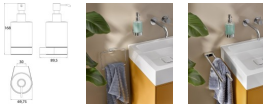

## emco flow Seifenspender Kristallglas klar, Kunststoffpumpe, chrom, 272100100

**29,66 € \***

\* Preise inkl. gesetzlicher MwSt. zzgl. Versandkosten

Marke: Emco

Bestell-Nr.: EC272100100

emco flow Seifenspender Glasteil satiniert, Kunststoffpumpe, 272100100 von Emco für #price# bei neuesbad.de kaufen.  Kauf auf Rechnung  Individuelle Beratung  Mehrfach ausgezeichnete Shop  jetzt kaufen

### emco flow Seifenspender Kristallglas klar, Kunststoffpumpe chrom, 272100100

- Elegantes Understatement
- Nur die besten Design-Ideen werden zu begehrten Klassikern. Mit ihrer markanten und zeitlosen Optik fügen sich die EMCO Badaccessoires FLOW wunderbar in jede Bad-Optik ein. Die Kombination aus verchromten oder schwarzem Metall und Kristallglas ist dabei besonders elegant. Dank separatem Wandadapter ist die Montage schnell und einfach erledigt. Mit FLOW treffen vielfältige Funktionen auf zeitloses Design.
- Flüssigseifenspender, Behälter Kristallglas klar, Dosierpumpe Kunststoff Wandmodell
  
- Flüssigseifenspender, Behälter Kristallglas klar, Dosierpumpe Kunststoff Wandmodell
- Ausführung: chrom
- Designer: Nexus Product Design
- Serie: flow
- Farbe: chrom
- Montageart: Wandmontage
- Befestigungsart: zum Schrauben
- Marke: emco