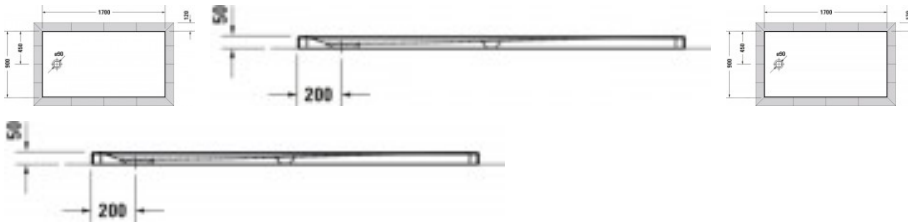

Duravit Tempano Duschwanne Weiß 1700x900 mm - 72021200000000

592,68 € *

* Preise inkl. gesetzlicher MwSt. zzgl. Versandkosten

Marke: Duravit

Bestell-Nr.: DU72021200000000

Duravit Tempano Duschwanne Weiß 1700x900 mm - 72021200000000 von Duravit für #price# bei neuesbad.de kaufen. Kauf auf Rechnung Individuelle Beratung Mehrfach ausgezeichnete Shop jetzt kaufen

Duravit Tempano Duschwanne 1700x900 mm Weiß, Bodenbündig, Halbeinbau, Aufgesetzt, Material: Sanitäracryl, Rechteckig – 72021200000000

Mit der stilvollen Tempano Duschwanne gönnen Sie sich ein Duscherlebnis der besonderen Art. Der bodenbündige Einbau erlaubt den Ein- und Ausstieg in Fußbodenhöhe ohne störende Barriere und unterstreicht in dieser Einbauvariante das klare Design Ihres Bads. Dank zahlreichen Montagezubehörs kann die Wanne aber auch halbaufgesetzt oder aufgesetzt eingebaut werden. Dabei ist die Dichtmanschette für ein sicheres und einfaches Abdichten bereits vormontiert. Die optionale Antislip-Beschichtung gibt sicheren Stand, selbst auf nassem Untergrund. Die Duschwanne besteht aus Sanitäracryl.-Dieser stoßunempfindliche Kunststoff zeichnet sich durch seine glatte sowie porenfreie Oberfläche aus und wird gleichzeitig als warm und angenehm empfunden. Mit 27 Größenvarianten passt sich die Tempano Duschwanne perfekt Ihrer Badgeometrie an und ist sowohl in quadratischer wie auch in rechteckiger Form erhältlich.

Details:

- Aus schlag- und stoßunempfindlichem Kunststoff mit angenehm warmer und glatter sowie porenfreier Oberfläche (Sanitäracryl)
- Dichtmanschette vormontiert für ein sicheres und einfaches Abdichten der Duschwanne
- Flexible Montage: Einbau bodenbündig, halbaufgesetzt oder aufgesetzt möglich

weitere Details:

- Duravit Tempano Duschwanne
- Rechteckig
- Weiß
- Material: Sanitäracryl
- Dichtmanschette vormontiert
- Position Ablauf: Seitlich
- Höhe: 50 mm

Artikeleigenschaften

Typ:	Duschwanne
Breite:	1700
Tiefe:	900
Höhe:	50
Farbe:	weiss glänzend
Material:	Acryl