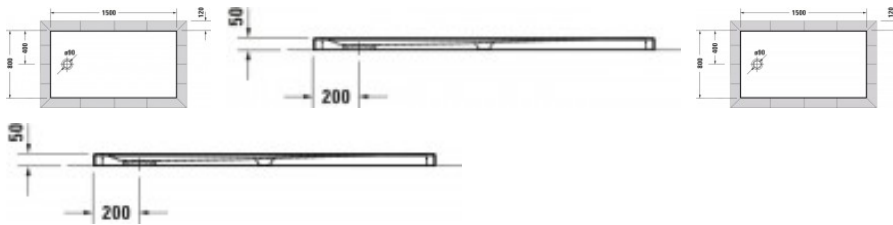

655,65 € *

* Preise inkl. gesetzlicher MwSt. zzgl. Versandkosten

Marke: Duravit

Bestell-Nr.: DU72020500000001