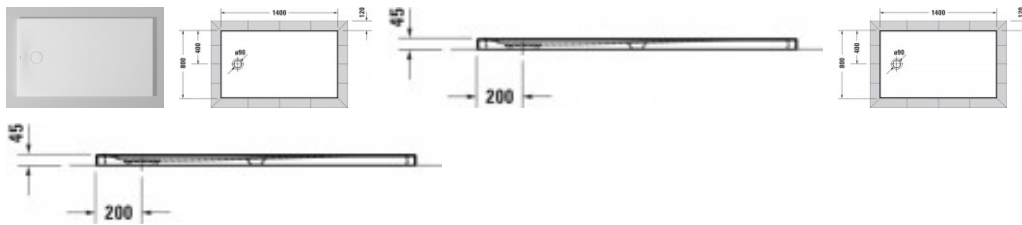

633,68 € *

* Preise inkl. gesetzlicher MwSt. zzgl. Versandkosten

Marke: Duravit

Bestell-Nr.: DU72020100000001