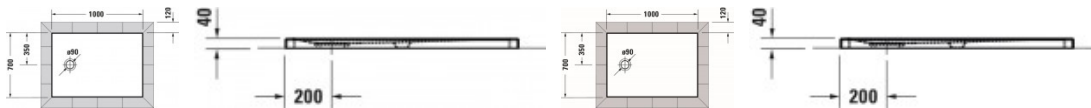

431,57 € *

* Preise inkl. gesetzlicher MwSt. zzgl. Versandkosten

Marke: Duravit

Bestell-Nr.: DU72019300000000