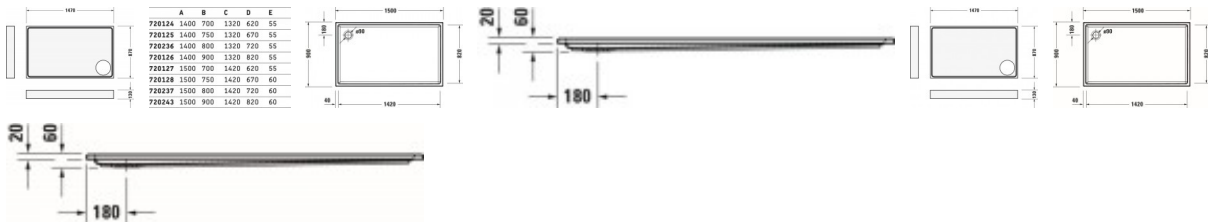

Duravit Starck Slimline Duschwanne Weiß 1500x900 mm - 72024300000000

503,33 € *

* Preise inkl. gesetzlicher MwSt. zzgl. Versandkosten

Marke: Duravit

Bestell-Nr.: DU72024300000000

Duravit Starck Slimline Duschwanne Weiß 1500x900 mm - 72024300000000 von Duravit für #price# bei neuesbad.de kaufen. Kauf auf Rechnung
 Individuelle Beratung Mehrfach ausgezeichnete Shop jetzt kaufen

Duravit Starck Slimline Duschwanne 1500x900 mm Weiß, Ecke links, Ecke rechts, Material: Sanitäracryl, Rechteckig – 72024300000000

Details:

- Aus schlag- und stoßunempfindlichem Kunststoff mit angenehm warmer und glatter sowie porenfreier Oberfläche (Sanitäracryl)

weitere Details:

- Duravit Starck Slimline Duschwanne
- Rechteckig
- Weiß
- Material: Sanitäracryl
- Position Ablauf: Ecke
- Höhe: 60 mm

Artikeleigenschaften

Typ: Duschwanne
 Breite: 1500
 Tiefe: 900
 Höhe: 60
 Material: Acryl