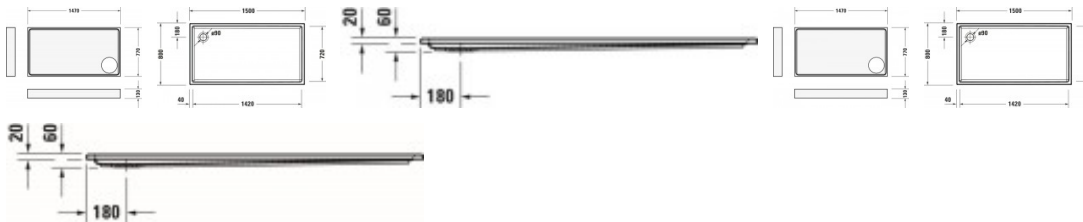

Duravit Starck Slimline Duschwanne Weiß 1500x800 mm - 72023700000000

500,89 € *

* Preise inkl. gesetzlicher MwSt. zzgl. Versandkosten

Marke: Duravit

Bestell-Nr.: DU72023700000000

Duravit Starck Slimline Duschwanne Weiß 1500x800 mm - 72023700000000 von Duravit für #price# bei neuesbad.de kaufen. Kauf auf Rechnung
 Individuelle Beratung Mehrfach ausgezeichnete Shop jetzt kaufen

Duravit Starck Slimline Duschwanne 1500x800 mm Weiß, Ecke links, Ecke rechts, Material: Sanitäracryl, Rechteckig – 72023700000000

Details:

- Aus schlag- und stoßunempfindlichem Kunststoff mit angenehm warmer und glatter sowie porenfreier Oberfläche (Sanitäracryl)

weitere Details:

- Duravit Starck Slimline Duschwanne
- Rechteckig
- Weiß
- Material: Sanitäracryl
- Position Ablauf: Ecke
- Höhe: 60 mm

Artikeleigenschaften

Typ:	Duschwanne
Breite:	1500
Tiefe:	800
Höhe:	60
Material:	Acryl