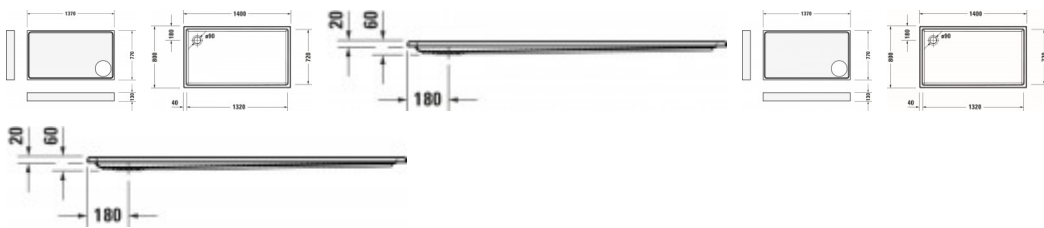

## Duravit Starck Slimline Duschwanne Weiß 1400x800 mm - 72023600000000

**480,39 € \***

\* Preise inkl. gesetzlicher MwSt. zzgl. Versandkosten

Marke: Duravit

Bestell-Nr.: DU72023600000000

Duravit Starck Slimline Duschwanne Weiß 1400x800 mm - 72023600000000 von Duravit für #price# bei neuesbad.de kaufen.  Kauf auf Rechnung  
 Individuelle Beratung  Mehrfach ausgezeichnete Shop  jetzt kaufen

**Duravit Starck Slimline Duschwanne 1400x800 mm Weiß, Ecke links, Ecke rechts, Material: Sanitäracryl, Rechteckig – 72023600000000**

### weitere Details:

- Duravit Starck Slimline Duschwanne
- Rechteckig
- Weiß
- Material: Sanitäracryl
- Position Ablauf: Ecke
- Höhe: 60 mm

### Artikeleigenschaften

Typ:	Duschwanne
Breite:	1400
Tiefe:	800
Höhe:	60
Material:	Acryl