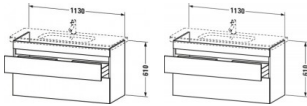

Duravit DuraStyle Waschtischunterbau wandhängend Leinen & Basalt Matt 1130x448x610 mm - DS649507543 von Duravit für #price# bei [neuesbad.de](http://neuesbad.de) kaufen.  Kauf auf Rechnung  Individuelle Beratung  Mehrfach ausgezeichnete Shop  jetzt kaufen

### Duravit DuraStyle Waschtischunterbau wandhängend, Leinen Matt, Basalt Matt, Rechteckig – DS649507543

Der wandhängende DuraStyle Waschtischunterbau by Matteo Thun und Antonio Rodriguez punktet mit schlichter Eleganz, zurückhaltendem Style und jeder Menge geordnetem Stauraum! Seine minimalistische Formensprache wird perfekt von dem dazu passenden Duravit DuraStyle Möbelwaschtisch ergänzt, dessen seitliche Ablageflächen den stilvollen Waschplatz nützlich erweitern (Waschtisch bitte separat bestellen). Der Unterschrank verfügt über eine glatte Front, die von zwei horizontalen Griffaussparungen asymmetrisch strukturiert wird. Sie verbirgt zwei tragfähige Vollauszüge (bis 30 kg) mit gedämpftem Selbsteinzug, die extra sanft schließen und großzügig Platz für alle wichtigen Badutensilien bieten. Optional können die geräumigen Schubkästen ohne zusätzlichen Montageaufwand mit einer separat einlegbaren Inneneinteilung ausgestattet werden. Dank einer breiten Auswahl an hochwertigen Holz-, Lack- und Dekoroberflächen lassen sich exklusive Farb- und Stilszenarien realisieren. Besonders charakteristisch sind die attraktiven Bi-Color-Ausführungen, deren Korpusfarbe mit unterschiedlichen Frontoberflächen kombiniert werden kann.

#### weitere Details:

- Duravit DuraStyle Waschtischunterbau wandhängend
- Front: Leinen Matt
- Dekor
- Korpus: Basalt Matt
- Dekor
- Anzahl Schubkästen: 2
- Grifflos
- Siphonausschnitt: Ja
- Schürze: Ja
- Selbsteinzug mit Dämpfung
- Inneneinteilung Optional