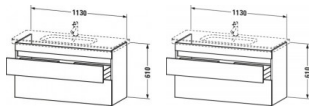

Duravit DuraStyle Waschtischunterbau wandhängend Nussbaum dunkel Matt 1130x448x610 mm - DS649502121 von Duravit für #price# bei neuesbad.de kaufen. ☐ Kauf auf Rechnung ☐ Individuelle Beratung ☐ Mehrfach ausgezeichnete Shop ☐ jetzt kaufen

Duravit DuraStyle Waschtischunterbau wandhängend, Nussbaum dunkel Matt, Rechteckig – DS649502121

Der wandhängende DuraStyle Waschtischunterbau by Matteo Thun und Antonio Rodriguez punktet mit schlichter Eleganz, zurückhaltendem Style und jeder Menge geordnetem Stauraum! Seine minimalistische Formensprache wird perfekt von dem dazu passenden Duravit DuraStyle Möbelwaschtisch ergänzt, dessen seitliche Ablageflächen den stilvollen Waschplatz nützlich erweitern (Waschtisch bitte separat bestellen). Der Unterschrank verfügt über eine glatte Front, die von zwei horizontalen Griffaussparungen asymmetrisch strukturiert wird. Sie verbirgt zwei tragfähige Vollauszüge (bis 30 kg) mit gedämpftem Selbsteinzug, die extra sanft schließen und großzügig Platz für alle wichtigen Badutensilien bieten. Optional können die geräumigen Schubkästen ohne zusätzlichen Montageaufwand mit einer separat einlegbaren Inneneinteilung ausgestattet werden. Dank einer breiten Auswahl an hochwertigen Holz-, Lack- und Dekoroberflächen lassen sich exklusive Farb- und Stilszenarien realisieren. Besonders charakteristisch sind die attraktiven Bi-Color-Ausführungen, deren Korpusfarbe mit unterschiedlichen Frontoberflächen kombiniert werden kann.

Details:

- 100 % Qualität: In sorgfältiger Handarbeit und mit modernster Technik komplett in Deutschland gefertigt, für höchste Qualitätsansprüche
- 2 Schubkästen als Vollauszug mit hoher Tragfähigkeit, bieten viel praktischen Stauraum
- Komfortabler Selbsteinzug mit Dämpfung sorgt für ein sanftes Schließen der Schubladen
- Komplett vormontiert und eingestellt
- Ohne Griff für eine glatte Front
- Unempfindlich gegen Feuchtigkeit: Keine offenen Kanten zum Schutz vor Wasser und hoher Luftfeuchtigkeit

weitere Details:

- Duravit DuraStyle Waschtischunterbau wandhängend
- Nussbaum dunkel Matt
- Dekor
- Anzahl Schubkästen: 2
- Grifflos
- Siphonausschnitt: Ja
- Schürze: Ja
- Selbsteinzug mit Dämpfung
- Inneneinteilung Optional
- Notwendige Artikel: Waschtisch DuraStyle # 232012