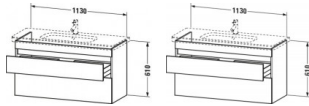

Duravit DuraStyle Waschtischunterbau wandhängend Betongrau & Basalt Matt 1130x448x610 mm - DS6495007 von Duravit für #price# bei neuesbad.de kaufen. Kauf auf Rechnung Individuelle Beratung Mehrfach ausgezeichnete Shop jetzt kaufen

Duravit DuraStyle Waschtischunterbau wandhängend, Betongrau Matt, Basalt Matt, Rechteckig – DS649500743

Der wandhängende DuraStyle Waschtischunterbau by Matteo Thun und Antonio Rodriguez punktet mit schlichter Eleganz, zurückhaltendem Style und jeder Menge geordnetem Stauraum! Seine minimalistische Formensprache wird perfekt von dem dazu passenden Duravit DuraStyle Möbelwaschtisch ergänzt, dessen seitliche Ablageflächen den stilvollen Waschplatz nützlich erweitern (Waschtisch bitte separat bestellen). Der Unterschrank verfügt über eine glatte Front, die von zwei horizontalen Griffaussparungen asymmetrisch strukturiert wird. Sie verbirgt zwei tragfähige Vollauszüge (bis 30 kg) mit gedämpftem Selbsteinzug, die extra sanft schließen und großzügig Platz für alle wichtigen Badutensilien bieten. Optional können die geräumigen Schubkästen ohne zusätzlichen Montageaufwand mit einer separat einlegbaren Inneneinteilung ausgestattet werden. Dank einer breiten Auswahl an hochwertigen Holz-, Lack- und Dekoroberflächen lassen sich exklusive Farb- und Stilszenarien realisieren. Besonders charakteristisch sind die attraktiven Bi-Color-Ausführungen, deren Korpusfarbe mit unterschiedlichen Frontoberflächen kombiniert werden kann.