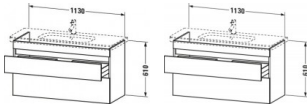

Duravit DuraStyle Waschtischunterbau wandhängend Betongrau Matt 1130x448x610 mm - DS649500707

580,11 € *

* Preise inkl. gesetzlicher MwSt. zzgl. Versandkosten

Marke: Duravit
Bestell-Nr.: DUDS649500707

Duravit DuraStyle Waschtischunterbau wandhängend Betongrau Matt 1130x448x610 mm - DS649500707 von Duravit für #price# bei neuesbad.de kaufen. Kauf auf Rechnung Individuelle Beratung Mehrfach ausgezeichnete Shop jetzt kaufen

Duravit DuraStyle Waschtischunterbau wandhängend, Betongrau Matt, Rechteckig – DS649500707

Der wandhängende DuraStyle Waschtischunterbau by Matteo Thun und Antonio Rodriguez punktet mit schlichter Eleganz, zurückhaltendem Style und jeder Menge geordnetem Stauraum! Seine minimalistische Formensprache wird perfekt von dem dazu passenden Duravit DuraStyle Möbelwaschtisch ergänzt, dessen seitliche Ablageflächen den stilvollen Waschplatz nützlich erweitern (Waschtisch bitte separat bestellen). Der Unterschrank verfügt über eine glatte Front, die von zwei horizontalen Griffaussparungen asymmetrisch strukturiert wird. Sie verbirgt zwei tragfähige Vollauszüge (bis 30 kg) mit gedämpftem Selbsteinzug, die extra sanft schließen und großzügig Platz für alle wichtigen Badutensilien bieten. Optional können die geräumigen Schubkästen ohne zusätzlichen Montageaufwand mit einer separat einlegbaren Inneneinteilung ausgestattet werden. Dank einer breiten Auswahl an hochwertigen Holz-, Lack- und Dekoroberflächen lassen sich exklusive Farb- und Stilszenarien realisieren. Besonders charakteristisch sind die attraktiven Bi-Color-Ausführungen, deren Korpusfarbe mit unterschiedlichen Frontoberflächen kombiniert werden kann.

Artikeleigenschaften

Typ:	Waschtischunterschrank
Höhe:	610
Breite:	1130
Tiefe:	448
Farbe:	betongrau matt