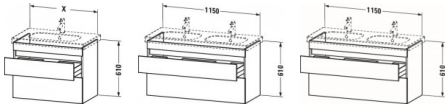

Duravit DuraStyle Waschtischunterbau wandhängend Leinen & Weiß Matt 1150x453x610 mm - DS648607518 von Duravit für #price# bei neuesbad.de kaufen.  Kauf auf Rechnung  Individuelle Beratung  Mehrfach ausgezeichnete Shop  jetzt kaufen

#### Artikeleigenschaften

Farbe: weiss matt  
Typ: Waschtischunterschrank  
Höhe: 610

Breite: 1150  
Tiefe: 453