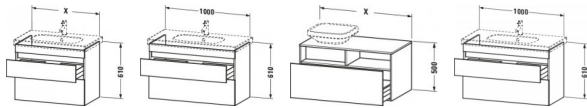

Duravit DuraStyle Waschtischunterbau wandhängend Leinen & Basalt Matt 1000x453x610 mm - DS648507543

630,27 € *

* Preise inkl. gesetzlicher MwSt. zzgl. Versandkosten

Marke: Duravit
Bestell-Nr.: DUDS648507543

Duravit DuraStyle Waschtischunterbau wandhängend Leinen & Basalt Matt 1000x453x610 mm - DS648507543 von Duravit für #price# bei neuesbad.de kaufen. Kauf auf Rechnung Individuelle Beratung Mehrfach ausgezeichnete Shop jetzt kaufen

Duravit DuraStyle Waschtischunterbau wandhängend, Leinen Matt, Basalt Matt, Rechteckig – DS648507543

Elegante Zurückhaltung trifft Style und Stauraum: mit diesem Mix überzeugt der wandhängende DuraStyle Waschtischunterschrank by Matteo Thun & Partners, dessen leicht wirkende Front von zwei raffinierten horizontalen Griffaussparungen durchbrochen wird. Der schlichte Kubus verfügt über zwei tragfähige Vollauszüge (bis 30 kg) mit gedämpftem Selbsteinzug, die sanft und leise schließen. In Verbindung mit dem dazu passenden Duravit Möbelwaschtisch entsteht ein stilvoller Waschplatz mit viel Raum für individuelle Gestaltung, sowie reichlich Platz für alle wichtigen Badutensilien. Die geräumigen Schubkästen können optional mit einer attraktiven Inneneinteilung ausgestattet werden, die ohne zusätzlichen Montageaufwand einlegbar ist und den verfügbaren Stauraum optimal strukturiert. Dank einer breiten Auswahl an hochwertigen Holz-, Lack- und Dekoroberflächen lassen sich exklusive Farb- und Stilszenarien realisieren. Besonders charakteristisch sind die attraktiven Bi-Color-Ausführungen, deren Korpusfarbe mit unterschiedlichen Frontoberflächen kombiniert werden kann.

weitere Details:

- Duravit DuraStyle Waschtischunterbau wandhängend
- Front: Leinen Matt
- Dekor
- Korpus: Basalt Matt
- Dekor
- Anzahl Schubkästen: 2
- Grifflos
- Siphonausschnitt: Ja
- Schürze: Ja
- Selbsteinzug mit Dämpfung
- Inneneinteilung Optional