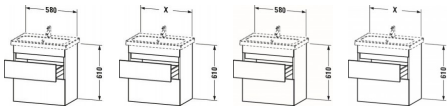

Duravit DuraStyle Waschtischunterbau wandhängend Leinen & Weiß Matt 580x368x610 mm - DS647907518 von Duravit für #price# bei neuesbad.de kaufen. ☐ Kauf auf Rechnung ☐ Individuelle Beratung ☐ Mehrfach ausgezeichnete Shop ☐ jetzt kaufen

Duravit DuraStyle Waschtischunterbau wandhängend, Leinen Matt, Weiß Matt, Rechteckig – DS647907518

Zurückhaltende Eleganz, individuelle Gestaltungsfreiheit und das entscheidende Plus an Stauraum! So zeigt sich der wandhängende DuraStyle Waschtischunterschrank by Matteo Thun & Partners, der mit dem passenden DuraStyle Compact Möbelwaschtisch (bitte separat bestellen) zu einer stilvollen Einheit verschmilzt. Hinter der leicht und edel wirkenden Front verbergen sich zwei stabile, tragfähige Schubkästen (bis 30 kg), die mit Hilfe einer raffinierten horizontalen Griffaussparung spielend leicht geöffnet werden. Dank gedämpftem Selbsteinzug schließen die Schubladen stets sanft und leise. Aufgrund der verkürzten Ausladung des Möbels (Compact-Ausführung) ist der Unterschrank die perfekte Lösung für beengte Raumsituationen, z. B. in kleinen Bädern oder dem Gäste-WC. Eine breite Auswahl hochwertiger Holz-, Lack- und Dekoroberflächen bietet inspirierende Variationsmöglichkeiten für vielfältige Farb- und Stilszenarien. Besonders charakteristisch sind die attraktiven Bi-Color-Ausführungen, deren Korpusfarbe mit unterschiedlichen Frontoberflächen kombiniert werden kann. Optional kann eine attraktive Inneneinteilung bestellt werden, die ohne zusätzlichen Montageaufwand einlegbar ist und wichtige Badaccessoires griffbereit hält. Der passende Raumsparsiphon empfiehlt sich als notwendiges Zubehör.

Details:

- 100 % Qualität: In sorgfältiger Handarbeit und mit modernster Technik komplett in Deutschland gefertigt, für höchste Qualitätsansprüche
- 2 Schubkästen als Vollauszug mit hoher Tragfähigkeit, bieten viel praktischen Stauraum
- Compact-Ausführung: Verkürzte Ausladung als ideale Lösung für beengte Platzverhältnisse
- Komfortabler Selbsteinzug mit Dämpfung sorgt für ein sanftes Schließen der Schubladen
- Komplett vormontiert und eingestellt
- Ohne Griff für eine glatte Front
- Unempfindlich gegen Feuchtigkeit: Keine offenen Kanten zum Schutz vor Wasser und hoher Luftfeuchtigkeit

weitere Details:

- Duravit DuraStyle Waschtischunterbau wandhängend
- Compact
- Front: Leinen Matt
- Dekor
- Korpus: Weiß Matt
- Dekor
- Anzahl Schubkästen: 2
- Grifflos