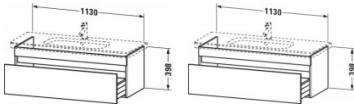

Duravit DuraStyle Waschtischunterbau wandhängend Leinen & Basalt Matt 1130x448x398 mm - DS639507543

513,39 € *

* Preise inkl. gesetzlicher MwSt. zzgl. Versandkosten

Marke: Duravit
Bestell-Nr.: DUDS639507543

Duravit DuraStyle Waschtischunterbau wandhängend Leinen & Basalt Matt 1130x448x398 mm - DS639507543 von Duravit für #price# bei neuesbad.de kaufen. Kauf auf Rechnung Individuelle Beratung Mehrfach ausgezeichnete Shop jetzt kaufen

Duravit DuraStyle Waschtischunterbau wandhängend, Leinen Matt, Basalt Matt, Rechteckig, Anzahl Auszüge: 1 – DS639507543

Der wandhängende DuraStyle Waschtischunterbau by Matteo Thun und Antonio Rodriguez punktet mit schlichter Eleganz, zurückhaltendem Style und jeder Menge geordnetem Stauraum! Seine minimalistische Formensprache wird perfekt von dem dazu passenden Duravit DuraStyle Möbelwaschtisch ergänzt, dessen seitliche Ablageflächen den stilvollen Waschplatz nützlich erweitern (Waschtisch bitte separat bestellen). Der Unterschrank verfügt über eine glatte Front mit einer horizontalen Griffaussparung, wodurch sich das Möbel spielend leicht öffnen lässt. Dahinter verbirgt sich ein tragfähiger Vollauszug (bis 30 kg) mit gedämpftem Selbsteinzug, der extra sanft schließt und großzügig Platz für alle wichtigen Badutensilien bietet. Optional kann der geräumige Schubkasten ohne zusätzlichen Montageaufwand mit einer separat einlegbaren Inneneinteilung ausgestattet werden. Dank einer breiten Auswahl an hochwertigen Holz-, Lack- und Dekoroberflächen lassen sich exklusive Farb- und Stilszenarien realisieren. Besonders charakteristisch sind die attraktiven Bi-Color-Ausführungen, deren Korpusfarbe mit unterschiedlichen Frontoberflächen kombiniert werden kann.

Artikeleigenschaften

Typ:	Waschtischunterschrank
Breite:	1130
Tiefe:	448
Farbe:	basalt matt
Höhe:	398