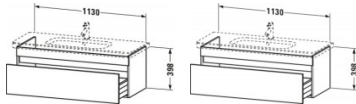

Duravit DuraStyle Waschtischunterbau wandhängend Betongrau & Basalt Matt 1130x448x398 mm - DS6395007

444,78 € *

* Preise inkl. gesetzlicher MwSt. zzgl. Versandkosten

Marke: Duravit
Bestell-Nr.: DUDS639500743

Duravit DuraStyle Waschtischunterbau wandhängend Betongrau & Basalt Matt 1130x448x398 mm - DS6395007 von Duravit für #price# bei neuesbad.de kaufen. Kauf auf Rechnung Individuelle Beratung Mehrfach ausgezeichnete Shop jetzt kaufen

Duravit DuraStyle Waschtischunterbau wandhängend, Betongrau Matt, Basalt Matt, Rechteckig, Anzahl Auszüge: 1 – DS639500743

Der wandhängende DuraStyle Waschtischunterbau by Matteo Thun und Antonio Rodriguez punktet mit schlichter Eleganz, zurückhaltendem Style und jeder Menge geordnetem Stauraum! Seine minimalistische Formensprache wird perfekt von dem dazu passenden Duravit DuraStyle Möbelwaschtisch ergänzt, dessen seitliche Ablageflächen den stilvollen Waschplatz nützlich erweitern (Waschtisch bitte separat bestellen). Der Unterschrank verfügt über eine glatte Front mit einer horizontalen Griffaussparung, wodurch sich das Möbel spielend leicht öffnen lässt. Dahinter verbirgt sich ein tragfähiger Vollauszug (bis 30 kg) mit gedämpftem Selbsteinzug, der extra sanft schließt und großzügig Platz für alle wichtigen Badutensilien bietet. Optional kann der geräumige Schubkasten ohne zusätzlichen Montageaufwand mit einer separat einlegbaren Inneneinteilung ausgestattet werden. Dank einer breiten Auswahl an hochwertigen Holz-, Lack- und Dekoroberflächen lassen sich exklusive Farb- und Stilszenarien realisieren. Besonders charakteristisch sind die attraktiven Bi-Color-Ausführungen, deren Korpusfarbe mit unterschiedlichen Frontoberflächen kombiniert werden kann.

Artikeleigenschaften

Typ:	Waschtischunterschrank
Breite:	1130
Tiefe:	448
Farbe:	basalt matt
Höhe:	398