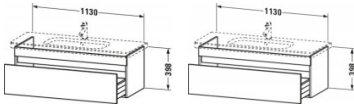

## Duravit DuraStyle Waschtischunterbau wandhängend Betongrau & Weiß Matt 1130x448x398 mm - DS639500718

**444,78 € \***

\* Preise inkl. gesetzlicher MwSt. zzgl. Versandkosten

Marke: Duravit  
Bestell-Nr.: DUDS639500718

Duravit DuraStyle Waschtischunterbau wandhängend Betongrau & Weiß Matt 1130x448x398 mm - DS639500718 von Duravit für #price# bei neuesbad.de kaufen.  Kauf auf Rechnung  Individuelle Beratung  Mehrfach ausgezeichnete Shop  jetzt kaufen

### Duravit DuraStyle Waschtischunterbau wandhängend, Betongrau Matt, Weiß Matt, Rechteckig, Anzahl Auszüge: 1 – DS639500718

Der wandhängende DuraStyle Waschtischunterbau by Matteo Thun und Antonio Rodriguez punktet mit schlichter Eleganz, zurückhaltendem Style und jeder Menge geordnetem Stauraum! Seine minimalistische Formensprache wird perfekt von dem dazu passenden Duravit DuraStyle Möbelwaschtisch ergänzt, dessen seitliche Ablageflächen den stilvollen Waschplatz nützlich erweitern (Waschtisch bitte separat bestellen). Der Unterschrank verfügt über eine glatte Front mit einer horizontalen Griffaussparung, wodurch sich das Möbel spielend leicht öffnen lässt. Dahinter verbirgt sich ein tragfähiger Vollauszug (bis 30 kg) mit gedämpftem Selbsteinzug, der extra sanft schließt und großzügig Platz für alle wichtigen Badutensilien bietet. Optional kann der geräumige Schubkasten ohne zusätzlichen Montageaufwand mit einer separat einlegbaren Inneneinteilung ausgestattet werden. Dank einer breiten Auswahl an hochwertigen Holz-, Lack- und Dekoroberflächen lassen sich exklusive Farb- und Stilszenarien realisieren. Besonders charakteristisch sind die attraktiven Bi-Color-Ausführungen, deren Korpusfarbe mit unterschiedlichen Frontoberflächen kombiniert werden kann.

**Artikeleigenschaften**

Farbe:	weiss matt
Typ:	Waschtischunterschrank
Breite:	1130
Tiefe:	448
Höhe:	398