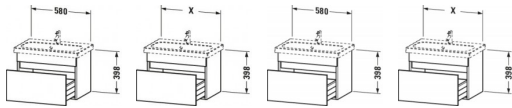

Duravit DuraStyle Waschtischunterbau wandhängend Leinen & Weiß Matt 580x368x398 mm - DS637907518 von Duravit für #price# bei neuesbad.de kaufen.  Kauf auf Rechnung  Individuelle Beratung  Mehrfach ausgezeichnete Shop  jetzt kaufen

### Duravit DuraStyle Waschtischunterbau wandhängend, Leinen Matt, Weiß Matt, Rechteckig, Anzahl Auszüge: 1 – DS637907518

Zurückhaltende Eleganz, individuelle Gestaltungsfreiheit und das entscheidende Plus an Stauraum! So zeigt sich der wandhängende DuraStyle Waschtischunterbau von Matteo Thun & Partners, der mit dem passenden DuraStyle Compact Möbelwaschtisch (bitte separat bestellen) zu einer stilvollen Einheit verschmilzt. Hinter einer leicht und edel wirkenden Front mit raffinierter horizontaler Griffaussparung verbirgt sich ein stabiler Vollauszug (Tragfähigkeit bis 30 kg). Dank gedämpftem Selbsteinzug schließt die Schublade stets sanft und leise. Aufgrund der verkürzten Ausladung des Möbels (Compact-Ausführung) ist der Unterschrank die perfekte Lösung für beengte Raumsituationen, z. B. in kleinen Bädern oder dem Gäste-WC. Eine breite Auswahl hochwertiger Holz-, Lack- und Dekoroberflächen bietet inspirierende Variationsmöglichkeiten für vielfältige Farb- und Stilvarianten. Besonders charakteristisch sind die attraktiven Bi-Color-Ausführungen, deren Korpusfarbe mit unterschiedlichen Frontoberflächen kombiniert werden kann. Optional kann eine attraktive Inneneinteilung bestellt werden, die ohne zusätzlichen Montageaufwand einlegbar ist und wichtige Badaccessoires griffbereit hält. Der passende Raumsiphon empfiehlt sich als notwendiges Zubehör.

#### weitere Details:

- Duravit DuraStyle Waschtischunterbau wandhängend
- Compact
- Anzahl Auszüge: 1
- Front: Leinen Matt
- Dekor
- Korpus: Weiß Matt
- Dekor

- Grifflos
- Selbsteinzug mit Dämpfung
- Inneneinteilung Optional
- Notwendige Artikel: Waschtisch DuraStyle # 233763

**Artikeleigenschaften**

Farbe:	weiss matt
Typ:	Waschtischunterschrank
Breite:	580
Höhe:	398
Tiefe:	368