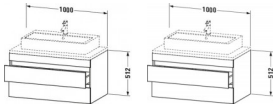

Duravit DuraStyle Konsolenwaschtischunterbau wandhängend Betongrau & Basalt Matt 1000x548x512 mm - D von Duravit für #price# bei neuesbad.de kaufen. Kauf auf Rechnung Individuelle Beratung Mehrfach ausgezeichnete Shop jetzt kaufen

Duravit DuraStyle Konsolenwaschtischunterbau wandhängend, Betongrau Matt, Basalt Matt, Rechteckig – DS531900743

Details:

- 100 % Qualität: In sorgfältiger Handarbeit und mit modernster Technik komplett in Deutschland gefertigt, für höchste Qualitätsansprüche
- 2 Schubkästen als Vollauszug mit hoher Tragfähigkeit, bieten viel praktischen Stauraum
- Komfortabler Selbsteinzug mit Dämpfung sorgt für ein sanftes Schließen der Schubladen
- Komplett vormontiert und eingestellt
- Ohne Griff für eine glatte Front
- Unempfindlich gegen Feuchtigkeit: Keine offenen Kanten zum Schutz vor Wasser und hoher Luftfeuchtigkeit

Artikeleigenschaften

Typ: Waschtischunterschrank
Breite: 1000

Höhe: 512
Farbe: basalt matt
Tiefe: 548