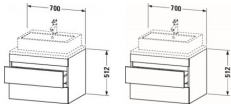

Duravit DuraStyle Konsolenwaschtischunterbau wandhängend Nussbaum dunkel & Basalt Matt 700x548x512 m von Duravit für #price# bei neuesbad.de kaufen. ☐ Kauf auf Rechnung ☐ Individuelle Beratung ☐ Mehrfach ausgezeichnete Shop ☐ jetzt kaufen

Duravit DuraStyle Konsolenwaschtischunterbau wandhängend, Nussbaum dunkel Matt, Basalt Matt, Rechteckig – DS531602143

Details:

- 100 % Qualität: In sorgfältiger Handarbeit und mit modernster Technik komplett in Deutschland gefertigt, für höchste Qualitätsansprüche
- 2 Schubkästen als Vollauszug mit hoher Tragfähigkeit, bieten viel praktischen Stauraum
- Komfortabler Selbsteinzug mit Dämpfung sorgt für ein sanftes Schließen der Schubladen
- Komplett vormontiert und eingestellt
- Ohne Griff für eine glatte Front
- Unempfindlich gegen Feuchtigkeit: Keine offenen Kanten zum Schutz vor Wasser und hoher Luftfeuchtigkeit

weitere Details:

- Duravit DuraStyle Konsolenwaschtischunterbau wandhängend
- Front: Nussbaum dunkel Matt
- Dekor
- Korpus: Basalt Matt
- Dekor
- Anzahl Schubkästen: 2
- Inkl. Konsolenplatte: Nein
- Grifflos
- Siphonausschnitt: Ja
- Schürze: Ja
- Selbsteinzug mit Dämpfung
- Inneneinteilung Optional

Artikeleigenschaften

Typ: Waschtischunterschrank
Breite: 700