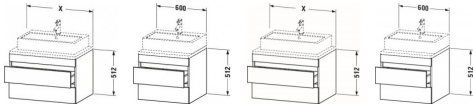

Duravit DuraStyle Konsolenwaschtischunterbau wandhängend Leinen & Basalt Matt 600x548x512 mm - DS531 von Duravit für #price# bei [neuesbad.de](http://neuesbad.de) kaufen.  Kauf auf Rechnung  Individuelle Beratung  Mehrfach ausgezeichnete Shop  jetzt kaufen

### weitere Details:

- Duravit DuraStyle Konsolenwaschtischunterbau wandhängend
- Front: Leinen Matt
- Dekor
- Korpus: Basalt Matt
- Dekor
- Anzahl Schubkästen: 2
- Inkl. Konsolenplatte: Nein
- Grifflos
- Siphonausschnitt: Ja
- Schürze: Ja
- Selbsteinzug mit Dämpfung
- Inneneinteilung Optional

### Artikeleigenschaften

Typ:	Waschtischunterschrank
Breite:	600
Höhe:	512

Farbe:  
Tiefe:

basalt matt  
548