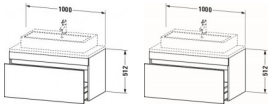

Duravit DuraStyle Konsolenwaschtischunterbau wandhängend Leinen & Basalt Matt 1000x548x512 mm - DS53 von Duravit für #price# bei neuesbad.de kaufen. Kauf auf Rechnung Individuelle Beratung Mehrfach ausgezeichnete Shop jetzt kaufen

Duravit DuraStyle Konsolenwaschtischunterbau wandhängend, Leinen Matt, Basalt Matt, Rechteckig, Anzahl Auszüge: 1 – DS531407543

Details:

- 100 % Qualität: In sorgfältiger Handarbeit und mit modernster Technik komplett in Deutschland gefertigt, für höchste Qualitätsansprüche
- Ein Auszug als Vollauszug mit hoher Tragfähigkeit, bietet viel praktischen Stauraum
- Komfortabler Selbsteinzug mit Dämpfung sorgt für ein sanftes Schließen der Schubladen
- Komplett vormontiert und eingestellt
- Ohne Griff für eine glatte Front
- Unempfindlich gegen Feuchtigkeit: Keine offenen Kanten zum Schutz vor Wasser und hoher Luftfeuchtigkeit

weitere Details:

- Duravit DuraStyle Konsolenwaschtischunterbau wandhängend
- Anzahl Auszüge: 1
- Front: Leinen Matt
- Dekor
- Korpus: Basalt Matt
- Dekor
- Inkl. Konsolenplatte: Nein
- Grifflos
- Selbsteinzug mit Dämpfung
- Inneneinteilung Optional

Artikeleigenschaften

Typ:	Waschtischunterschrank
Breite:	1000
Höhe:	512
Farbe:	basalt matt