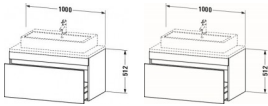

Duravit DuraStyle Konsolenwaschtischunterbau wandhängend Leinen & Weiß Matt 1000x548x512 mm - DS5314 von Duravit für #price# bei neuesbad.de kaufen.  Kauf auf Rechnung  Individuelle Beratung  Mehrfach ausgezeichnete Shop  jetzt kaufen

### Artikeleigenschaften

Farbe: weiss matt  
Typ: Waschtischunterschrank  
Breite: 1000  
Höhe: 512