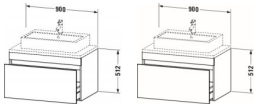

Duravit DuraStyle Konsolenwaschtischunterbau wandhängend Leinen & Basalt Matt 900x548x512 mm - DS531 von Duravit für #price# bei neuesbad.de kaufen. Kauf auf Rechnung Individuelle Beratung Mehrfach ausgezeichnete Shop jetzt kaufen

Duravit DuraStyle Konsolenwaschtischunterbau wandhängend, Leinen Matt, Basalt Matt, Rechteckig, Anzahl Auszüge: 1 – DS531307543

Details:

- 100 % Qualität: In sorgfältiger Handarbeit und mit modernster Technik komplett in Deutschland gefertigt, für höchste Qualitätsansprüche
- Ein Auszug als Vollauszug mit hoher Tragfähigkeit, bietet viel praktischen Stauraum
- Komfortabler Selbsteinzug mit Dämpfung sorgt für ein sanftes Schließen der Schubladen
- Komplett vormontiert und eingestellt
- Ohne Griff für eine glatte Front
- Unempfindlich gegen Feuchtigkeit: Keine offenen Kanten zum Schutz vor Wasser und hoher Luftfeuchtigkeit

weitere Details:

- Duravit DuraStyle Konsolenwaschtischunterbau wandhängend
- Anzahl Auszüge: 1
- Front: Leinen Matt
- Dekor
- Korpus: Basalt Matt
- Dekor
- Inkl. Konsolenplatte: Nein
- Grifflos
- Selbsteinzug mit Dämpfung
- Inneneinteilung Optional

Artikeleigenschaften

Typ:	Waschtischunterschrank
Breite:	900
Höhe:	512
Farbe:	basalt matt