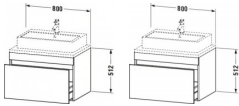

Duravit DuraStyle Konsolenwaschtischunterbau wandhängend Leinen & Basalt Matt 800x548x512 mm - DS531 von Duravit für #price# bei neuesbad.de kaufen. Kauf auf Rechnung Individuelle Beratung Mehrfach ausgezeichnete Shop jetzt kaufen

Duravit DuraStyle Konsolenwaschtischunterbau wandhängend, Leinen Matt, Basalt Matt, Rechteckig, Anzahl Auszüge: 1 – DS531207543

Details:

- 100 % Qualität: In sorgfältiger Handarbeit und mit modernster Technik komplett in Deutschland gefertigt, für höchste Qualitätsansprüche
- Ein Auszug als Vollauszug mit hoher Tragfähigkeit, bietet viel praktischen Stauraum
- Komfortabler Selbsteinzug mit Dämpfung sorgt für ein sanftes Schließen der Schubladen
- Komplett vormontiert und eingestellt
- Ohne Griff für eine glatte Front
- Unempfindlich gegen Feuchtigkeit: Keine offenen Kanten zum Schutz vor Wasser und hoher Luftfeuchtigkeit

weitere Details:

- Duravit DuraStyle Konsolenwaschtischunterbau wandhängend
- Anzahl Auszüge: 1
- Front: Leinen Matt
- Dekor
- Korpus: Basalt Matt
- Dekor
- Inkl. Konsolenplatte: Nein
- Grifflos
- Selbsteinzug mit Dämpfung
- Inneneinteilung Optional

Artikeleigenschaften

Typ:	Waschtischunterschrank
Breite:	800
Höhe:	512
Farbe:	basalt matt