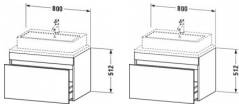

Duravit DuraStyle Konsolenwaschtischunterbau wandhängend Nussbaum dunkel Matt 800x548x512 mm - DS531 von Duravit für #price# bei neuesbad.de kaufen.  Kauf auf Rechnung  Individuelle Beratung  Mehrfach ausgezeichnete Shop  jetzt kaufen

**Duravit DuraStyle Konsolenwaschtischunterbau wandhängend, Nussbaum dunkel Matt, Rechteckig, Anzahl Auszüge:  
1 – DS531202121**

**Details:**

- 100 % Qualität: In sorgfältiger Handarbeit und mit modernster Technik komplett in Deutschland gefertigt, für höchste Qualitätsansprüche
- Ein Auszug als Vollauszug mit hoher Tragfähigkeit, bietet viel praktischen Stauraum
- Komfortabler Selbsteinzug mit Dämpfung sorgt für ein sanftes Schließen der Schubladen
- Komplett vormontiert und eingestellt
- Ohne Griff für eine glatte Front
- Unempfindlich gegen Feuchtigkeit: Keine offenen Kanten zum Schutz vor Wasser und hoher Luftfeuchtigkeit

**Artikeleigenschaften**

Typ:	Waschtischunterschrank
Breite:	800
Höhe:	512
Farbe:	nussbaum dunkel
Tiefe:	548